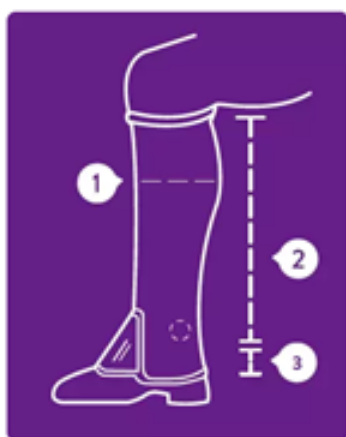

Minichapsy (JustChaps)

Jak vybrat správnou velikost pro minichapsy?

1

LÝTKO (CALF) – změřte nejširší oblast lýtka

2

DÉLKA (LENGTH) – změřte od vrchní části lýtka po kotník (vnitřní noha)

3

PŘÍDAVEK – k délce připočítejte 4 cm a máte správnou délku vašich nových minichapsů

What size to order - Half Chaps

Size	Dinky Dinky	Child Super Small	Child Extra Small	Child Small	Child Medium	Child Large	Child Tall
Calf	Approx Age 2	Approx Age 4	23-26cm	26-30cm	28-33cm	30-35cm	30-35cm
Length	Approx Age 2	Approx Age 4	27cm	32cm	36cm	38cm	41cm